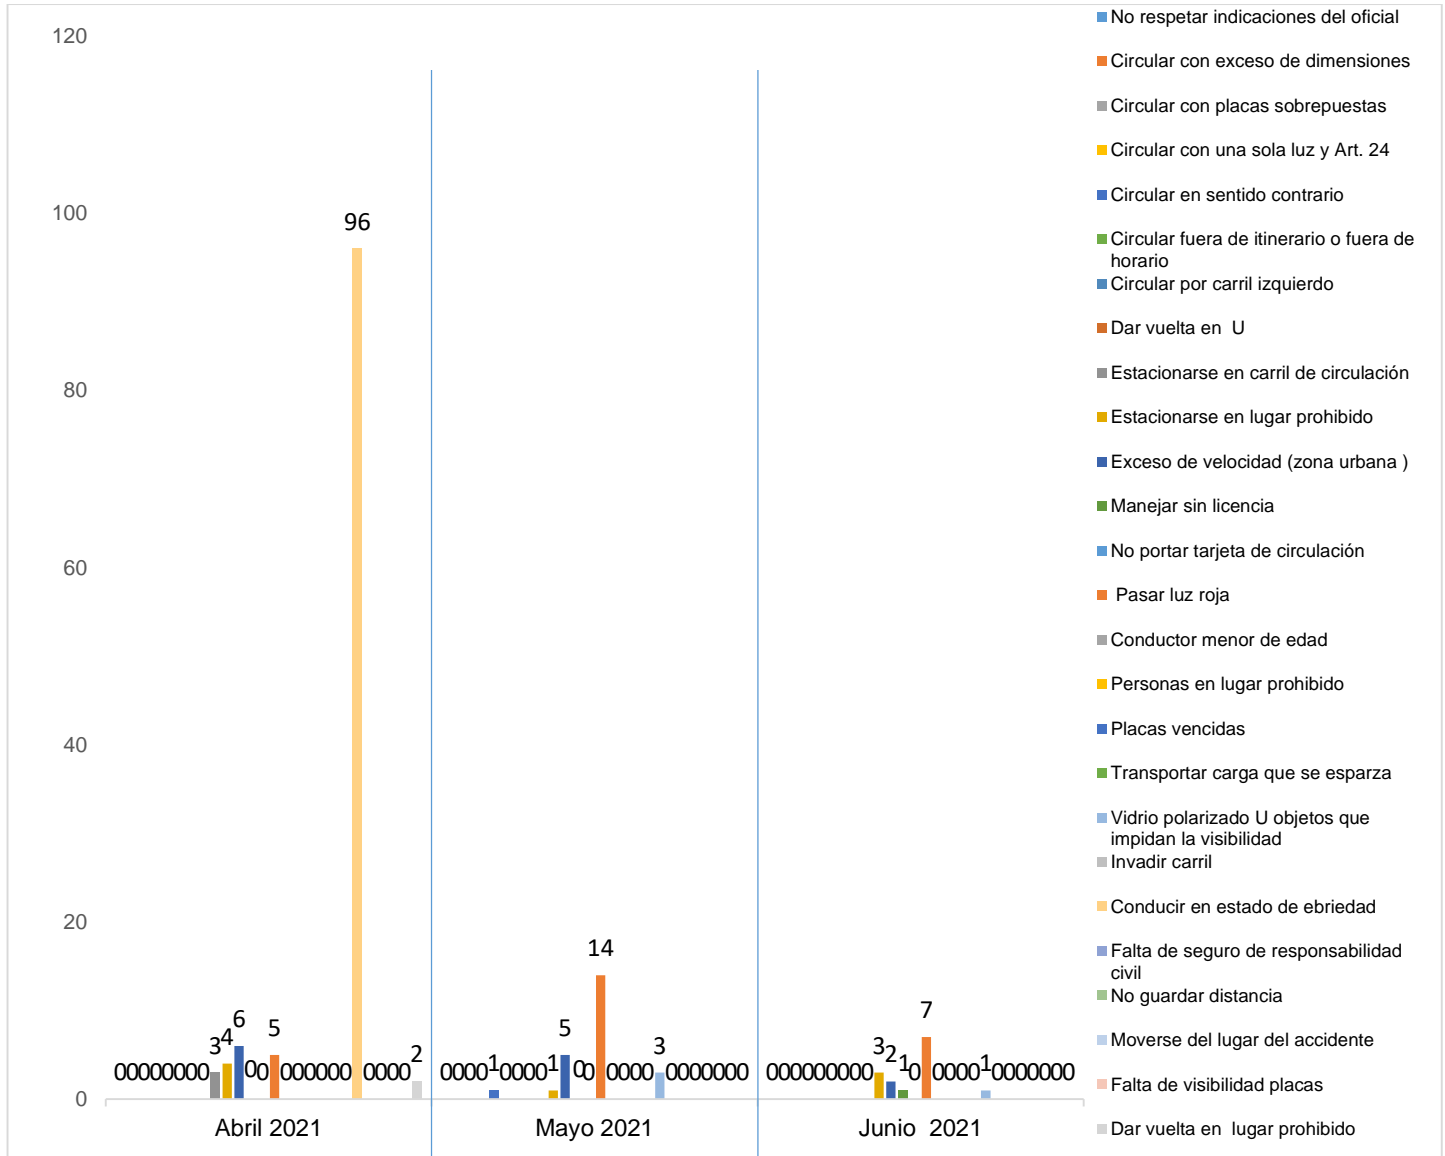

MUNICIPIO DE GARCÍA, NUEVO LEÓN
JUNIO DE 2021

INSTITUCIÓN DE POLICÍA PREVENTIVA MUNICIPAL ESTADÍSTICAS DE GRÁFICA DE INFRACCIONES

Área responsable de generar la información: Institución de Policía Preventiva Municipal.